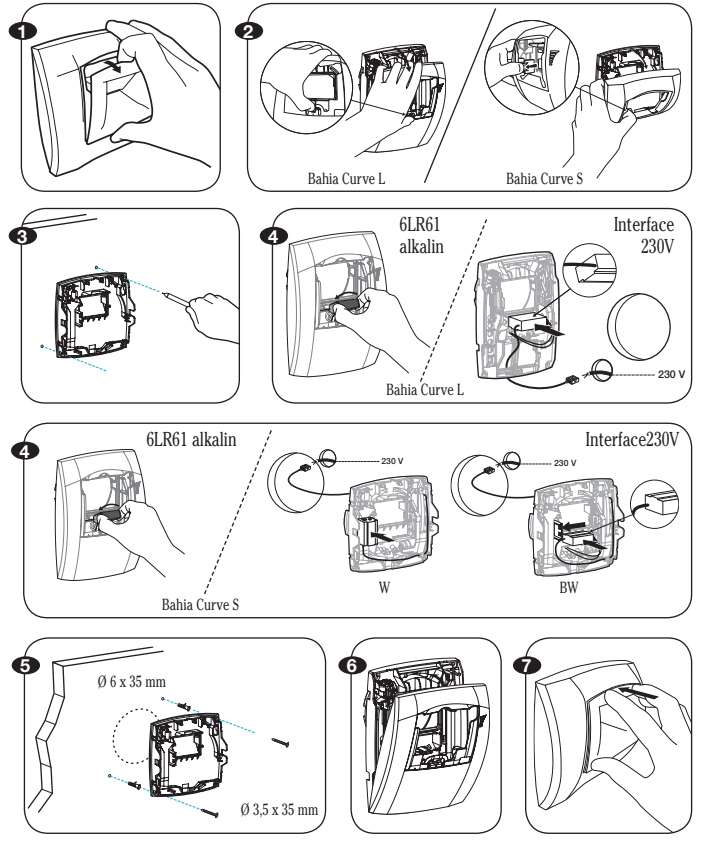

Bouches Curve « IR » avec Infra-rouge

GB With infra-red detector
D Infrarotsensor mit Fernbedienung

I Con infrarossi
ES Con infrarrojo
NL Infrarood

Bouches Curve « PRES » avec détecteur présence

GB With presence detector
D Mit Bewegungsmelder

ES Con detector de presencia
NL Aanwezigheidsdetector
I Con rilevatore di presenza

Bahia Curve « PUSH » avec interrupteur ou bouton poussoir

GB With switch or pushbutton
D Mit Schalter oder Taster
I Con il selettore o il pulsante

ES Con interruptor o botón pulsador
NL Met schakelaar of drukkноп

Bahia Curve « CORD » à cordelette

GB With cord
D Mit Kordel
I Con cordino

ES Con cordel
NL Met koordje

*ATTENTION : Hors Avis Technique français.

	« IR »	« PRES »	« PUSH »	« PUSH » ON/OFF
Alkaline		OK	OK	
Interface 230 V	OK	OK	OK	OK