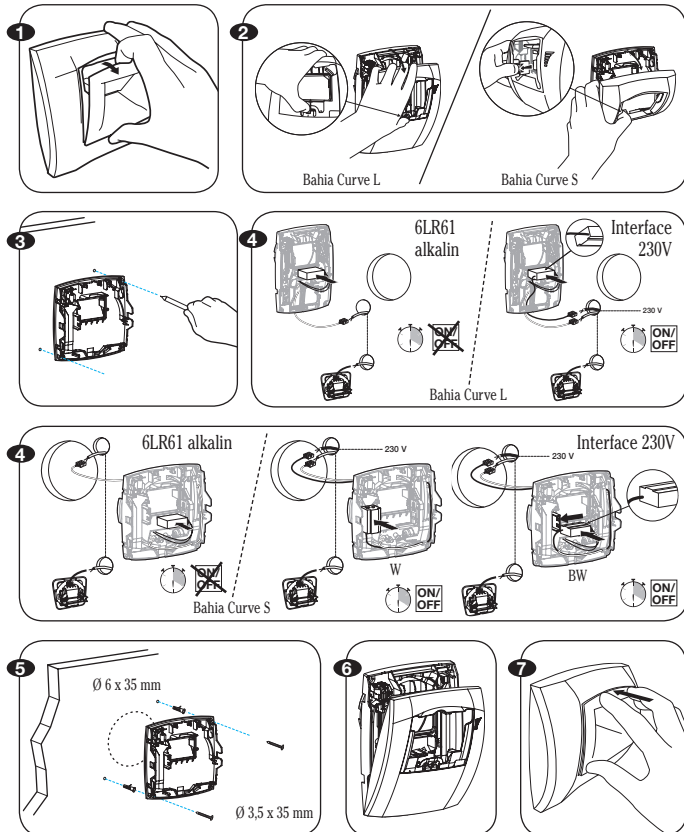

Bouches Curve « IR » avec Infra-rouge

GB With infra-red detector
D Infrarotsensor mit Fernbedienung

I Con infrarossi
ES Con infrarrojo
NL Infrarood

Bouches Curve « PRES » avec détecteur présence

GB With presence detector
D Mit Bewegungsmelder

ES Con detector de presencia
NL Aanwezigheidsdetector
I Con rilevatore di presenza

Bahia Curve « PUSH » avec interrupteur ou bouton poussoir

GB With switch or pushbutton
D Mit Schalter oder Taster
I Con il selettore o il pulsante

ES Con interruptor o botón pulsador
NL Met schakelaar of drukkноп

Bahia Curve « CORD » à cordelette

GB With cord
D Mit Kordel
I Con cordino

ES Con cordel
NL Met koordje

*ATTENTION : Hors Avis Technique français.

	« IR »	« PRES »	« PUSH »	« PUSH » ON/OFF
Alkaline		OK	OK	
Interface 230 V	OK	OK	OK	OK