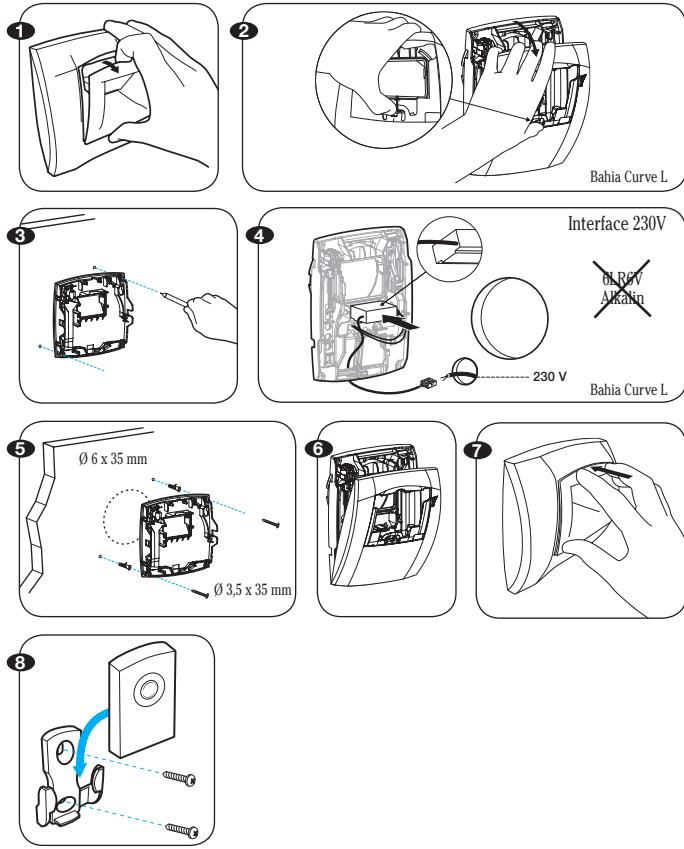

Bouches Curve « IR » avec Infra-rouge

GB With infra-red detector
D Infrarotsensor mit Fernbedienung

I Con infrarossi
ES Con infrarrojo
NL Infrarood

Bouches Curve « PRES » avec détecteur présence

GB With presence detector
D Mit Bewegungsmelder

ES Con detector de presencia
NL Aanwezigheidsdetector
I Con rilevatore di presenza

Bahia Curve « PUSH » avec interrupteur ou bouton poussoir

GB With switch or pushbutton
D Mit Schalter oder Taster
I Con il selettore o il pulsante

ES Con interruptor o botón pulsador
NL Met schakelaar of drukkноп

Bahia Curve « CORD » à cordelette

GB With cord
D Mit Kordel
I Con cordino

ES Con cordel
NL Met koordje

*ATTENTION : Hors Avis Technique français.

	« IR »	« PRES »	« PUSH »	« PUSH » ON/OFF
Alkaline		OK	OK	
Interface 230 V	OK	OK	OK	OK