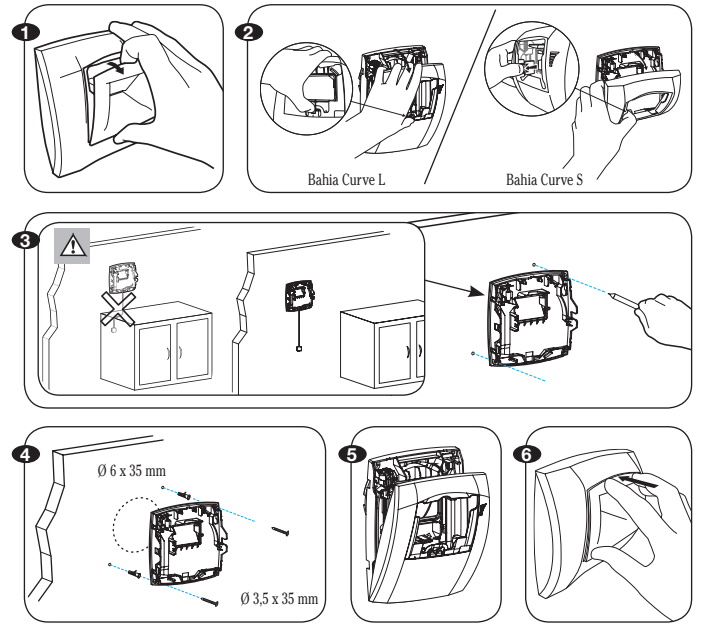

Bahia Curve « CORD » à cordelette

GB With cord
D Mit Kordel
I Con cordino

ES Con cordel
NL Met koordje

*ATTENTION : Hors Avis Technique français.

	« IR »	« PRES »	« PUSH »	« PUSH » ON/OFF
Alkaline		OK	OK	
Interface 230 V	OK	OK	OK	OK