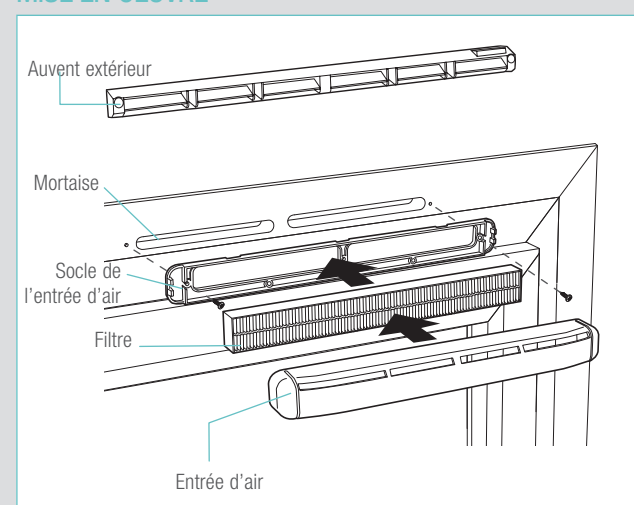

DESCRIPTION

AirFILTER® est une entrée d'air filtrante qui dispose d'un filtre pollens, efficacité jusqu'à 99% permettant de capter les polluants extérieur pour une qualité d'air optimale.

DOMAINE D'APPLICATION

- Entrée d'air filtrante fixe pour Menuiserie.
- Marché de la rénovation.
- Fente double : 2 x (172 x 12) mm.
- Fente simple : (250 x 15) mm ou (250 x 12) mm.
- Fonctionne avec EasyHOME® PureAIR Connect.
- Remplacement des filtres au moins 1 fois par an (avec indication encrassement filtre EasyHOME® PureAIR Connect Application).

ACCESSOIRES

Désignation	Référence	Prix	Famille de remise	Conditionnement
Filtre Pollens AirFILTER®	11011584	19,9	1	56

ENCOMBREMENT (mm)

MISE EN OEUVRE

EFFICACITÉ FILTRATION

<p>Pollens > 10 µm 99 %</p>	<p>Particules Fines 10 µm 95 %</p>	<p>Particules Fines 2,5 µm 40 %</p>	<p>Bactéries 1 µm 15 %</p>
---	---	--	---------------------------------------