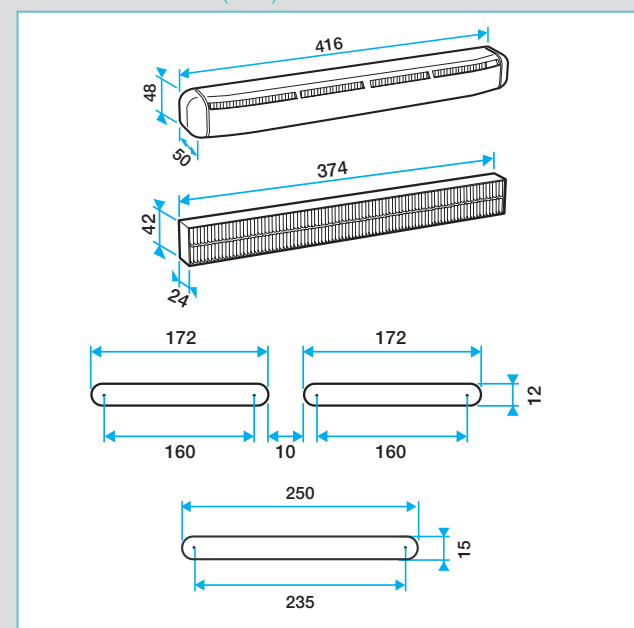

ENCOMBREMENT (mm)