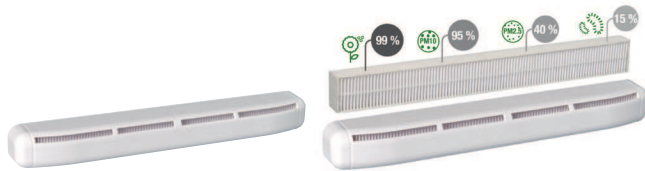

Purification d'air et ventilation simple flux

Entrée d'air Filtrante

AirFILTER®

LES + PRODUITS

- Qualité de l'air optimale grâce au filtre pollens.
- S'installe sur tous types de mortaises.
- Facilité de mise en oeuvre.
- L'orientation de jet d'air vers le plafond.

GAMME

Désignation	Dnew (Ctr) dB	Couleur grille	Référence	Prix	Famille de remise	Cond.
Entrée d'air filtrante fixe						
AirFILTER®	-	Blanc	11011581	53	1	24
Kit AirFILTER®	34	Blanc	11011585	59	1	24

Kit AirFILTER® = Entrée d'air AirFILTER® + auvent

DESCRIPTION

AirFILTER® est une entrée d'air filtrante qui dispose d'un filtre pollens, efficacité jusqu'à 99% permettant de capter les polluants extérieur pour une qualité d'air optimale.

DOMAINE D'APPLICATION

- Entrée d'air filtrante fixe pour Menuiserie.
- Marché de la rénovation.
- Fente double : 2 x (172 x 12) mm.
- Fente simple : (250 x 15) mm ou (250 x 12) mm.
- Fonctionne avec EasyHOME® PureAIR Connect.
- Remplacement des filtres au moins 1 fois par an (avec indication encrassement filtre EasyHOME® PureAIR Connect Application).